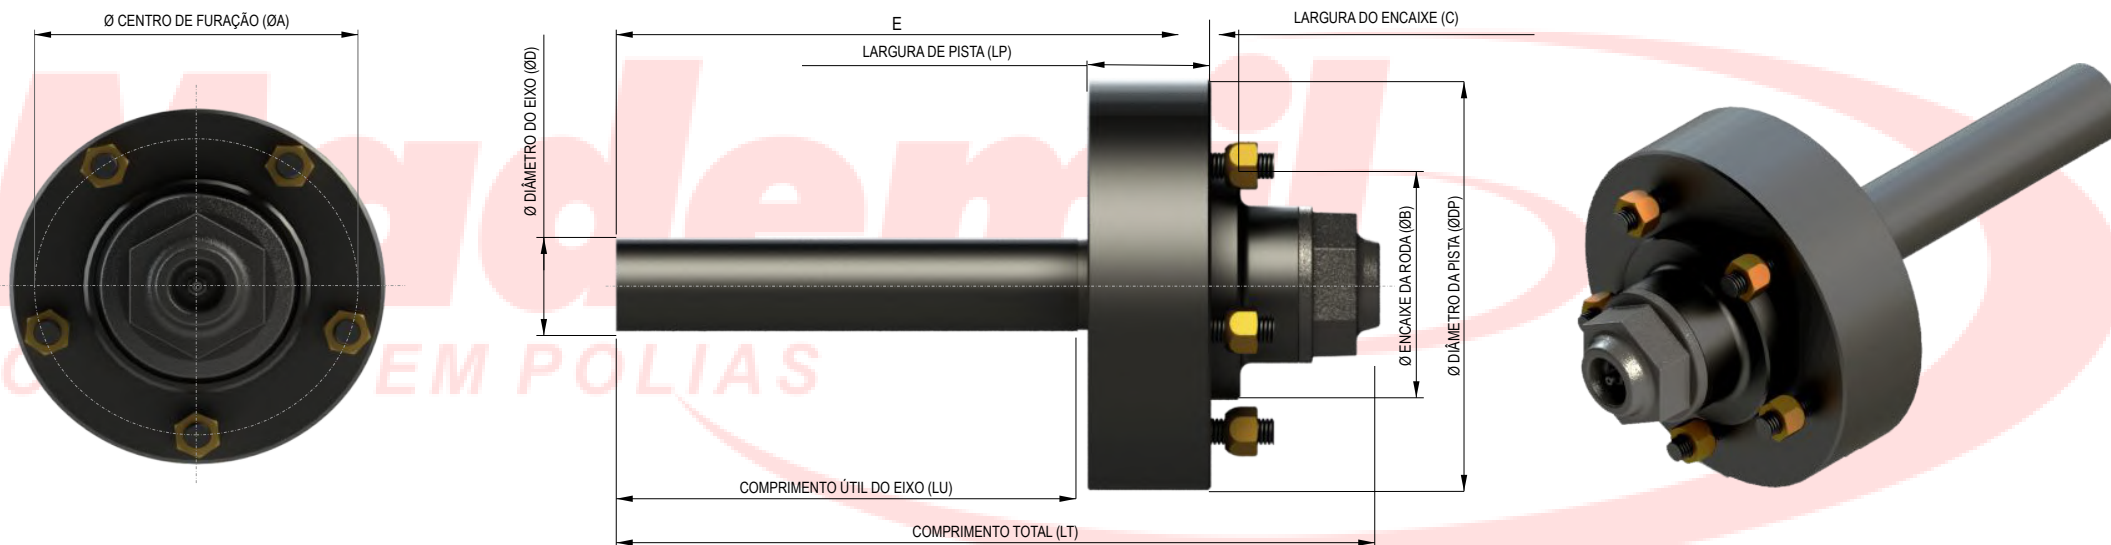

MCR08

CÓDIGO	CARGA DA CARRETA (T)	CUBOS POR CARRETA	QTD DE FUROS	ØA (MM)	ØB (MM)	C (MM)	ØD (POL/MM)	ØDP (MM)	LP (MM)	LU (MM)	LT (MM)	E (MM)	CHAVE DA PORCA SEXT. CÔNICA	PESO (KG)
MCR08	4	4	5	140	110	14	1 3/4 / 44,45	196	59	225	354	284	13/16	10,8

Confira todas as nossas linhas de produtos: www.mademil.com.br

Atendimento:
Revendas

Telefone:
(48) 3436.6415

E-mail:
vendas.revenda7@mademil.com.br

Atendimento:
Indústrias

Telefone:
(48) 3436.6437

E-mail:
vendas.industria3@mademil.com.br