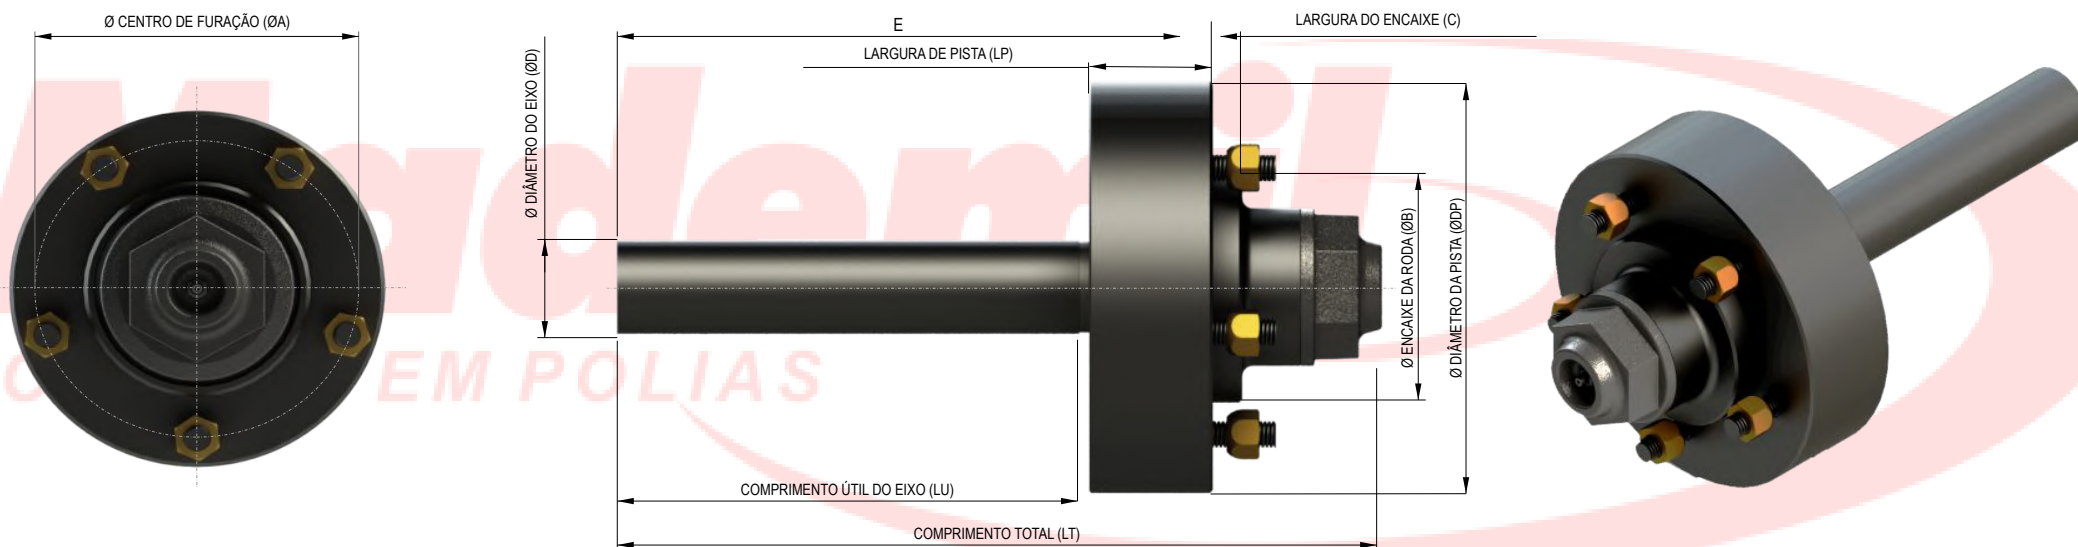

CUBOS DE RODA COM PISTA PARA FREIO

CÓDIGO	CARGA DA CARRETA (T)	CUBOS POR CARRETA	QTD DE FUROS	ØA (MM)	ØB (MM)	C (MM)	ØD (POL/MM)	ØDP (MM)	LP (MM)	LU (MM)	LT (MM)	E (MM)	CHAVE DA PORCA SEXT. CÔNICA	PESO (KG)
MCR08	4	4	5	140	110	14	1 3/4 / 44,45	196	59	225	354	284	13/16	10,8
MCR09	4	4	6	140	110	14	1 3/4 / 44,45	196	59	225	354	284	13/16	10,8
MCR10	6	4	6	152,4	116,5	18	2 / 50,8	196	68	194	366	262	15/16	13,3
MCR11	8	4	6	152,4	116,5	18	2 1/4 / 57,15	196	68	185	358	265	15/16	14,6

Confira todas as nossas linhas de produtos: www.mademil.com.br

Atendimento:
Revendas

Telefone:
(48) 3436.6415

E-mail:
@ vendas.revenda7@mademil.com.br

Atendimento:
Indústrias

Telefone:
(48) 3436.6437

E-mail:
@ vendas.industria3@mademil.com.br