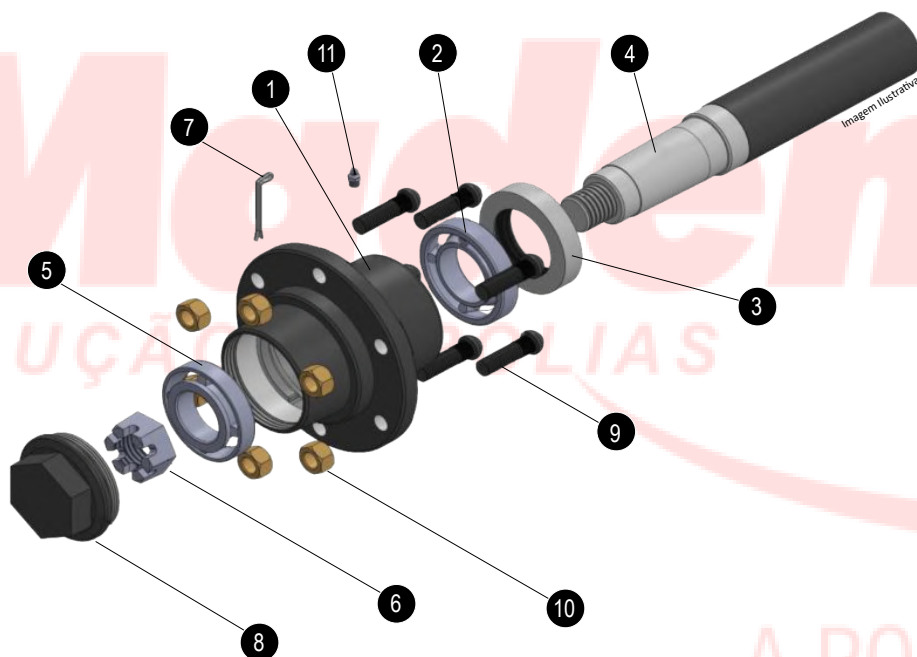

CUBOS DE RODA

CONJUNTO

REF.	DESCRIÇÃO
01	Cubo de Roda
02	Rolamentos de Rolos Cônicos
03	Anel Retentor
04	Ponta de Eixo p/ Cubo
05	Rolamentos de Rolos Cônicos
06	Porca Castelo
07	Cupilha Contra-Pino
08	Tampa p/ Cubo
09	Parafuso Cravo
10	Porca Sextavada Cônica
11	Graxeira Reta

Material:

Atendemos as seguintes normas de materiais em ferro fundido:
DIN-1693 / Classes: GGG40, GGG50e GGG70.

Qualidade:

Ensaio de medição da dureza conforme norma NBR NM 6506-1 e resistência a tração NBR ISO 6892.

Tratamento Superficial:

Os cubos de roda são fornecidos com pintura na cor preta (Laca Nitro Celulose).

Confira todas as nossas linhas de produtos: www.mademil.com.br

Atendimento:
Revendas

Telefone:
(48) 3436.6415

E-mail:
vendas.revenda7@mademil.com.br

Atendimento:
Indústrias

Telefone:
(48) 3436.6437

E-mail:
vendas.industria3@mademil.com.br